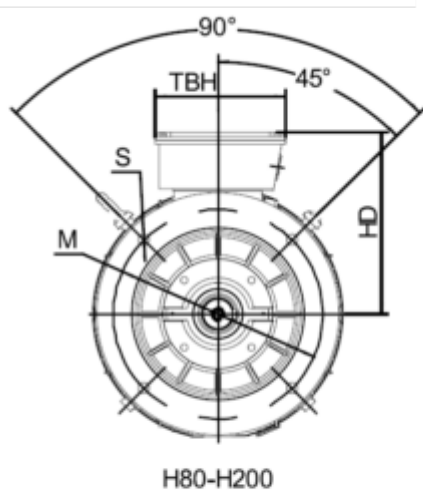

Varenummer: 250201100424
 Beskrivelse: Kleedrive T2C 160M-4 11kW 1400 o/min
 3x400/690V 50HZ IP55 B5 Eff=89.8%

Mål

AA = 316	K = Ø15	TBH = 187
AC = Ø313	L = 605	TBS = 91
AD = 404	M = Ø300	TBW = 162
D = Ø42	N = Ø260	
E = 110	P = Ø350	
F = -	R = 0	
G = 37	S = 5	
HD = 244	T = 4xØ19	