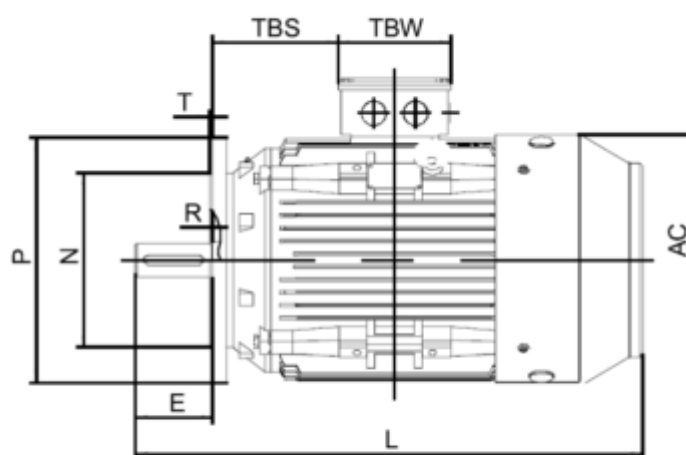

Varenummer: 250201100424
 Beskrivelse: Kleedrive T2C 160M-4 11kW 1400 o/min
 3x400/690V 50HZ IP55 B5 Eff=89.8%

Mål

AA = 316	K = Ø15	TBH = 187
AC = Ø313	L = 605	TBS = 91
AD = 404	M = Ø300	TBW = 162
D = Ø42	N = Ø260	
E = 110	P = Ø350	
F = -	R = 0	
G = 37	S = 5	
HD = 244	T = 4xØ19	